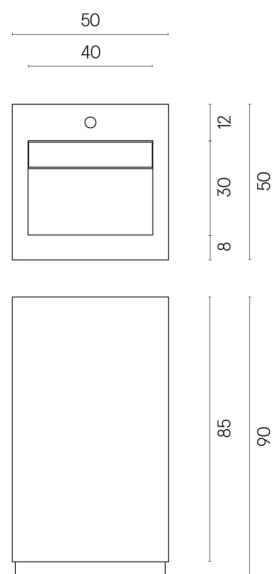

SCHEDA DI CONFIGURAZIONE

Cod. art.:

620810000014

Cube Evo

Washbasin 50

Rivestimento del
prodotto
Surface Steel Matt

I colori e le altre caratteristiche estetiche delle piastrelle presenti nelle illustrazioni presenti sul sito sono puramente indicativi. Guarda sempre i campioni di persona prima dell'acquisto.