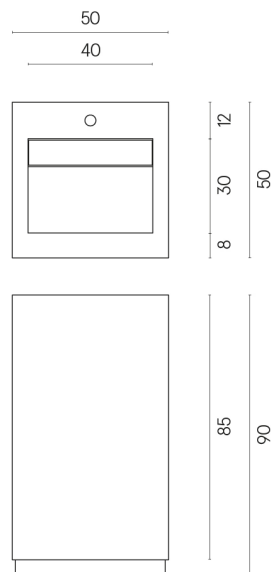

SCHEDA DI CONFIGURAZIONE

Cod. art.:

620810000014

Cube Evo

Washbasin 50

Rivestimento del
prodotto

Charme Extra Lasa
Matt

I colori e le altre caratteristiche estetiche delle piastrelle presenti nelle illustrazioni presenti sul sito sono puramente indicativi. Guarda sempre i campioni di persona prima dell'acquisto.