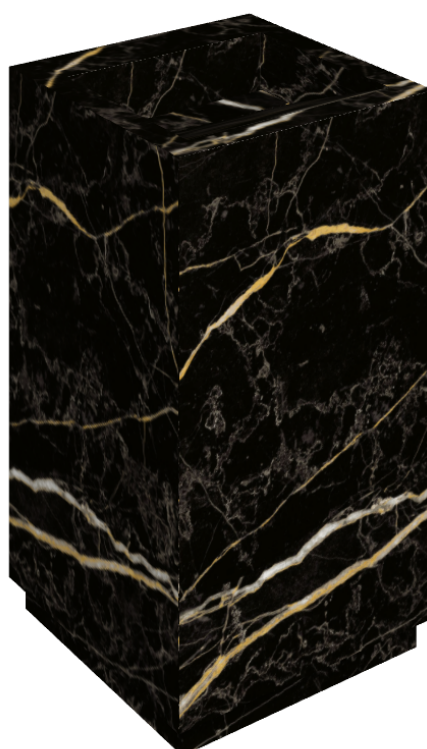

## Washbasin 50

Rivestimento del  
prodotto

Charme Extra Laurent  
Matt

I colori e le altre caratteristiche estetiche delle piastrelle presenti nelle illustrazioni presenti sul sito sono puramente indicativi. Guarda sempre i campioni di persona prima dell'acquisto.