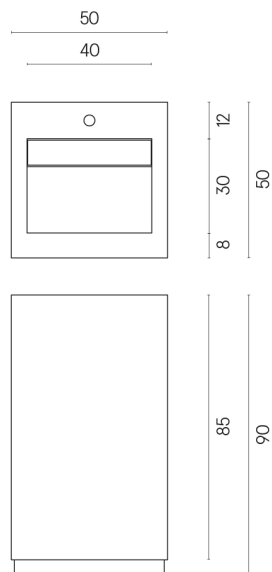

SCHEDA DI CONFIGURAZIONE

Cod. art.:

620810000014

Cube Evo

Washbasin 50

Rivestimento del
prodotto
Surface Sun Honed
Satin

I colori e le altre caratteristiche estetiche delle piastrelle presenti nelle illustrazioni presenti sul sito sono puramente indicativi. Guarda sempre i campioni di persona prima dell'acquisto.