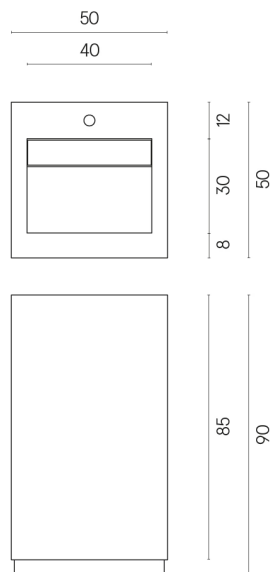

Cod. art.:

620810000014

Cube Evo

Washbasin 50

Rivestimento del
prodotto

Charme Deluxe
Statuario Fantastico
Matt

I colori e le altre caratteristiche estetiche delle piastrelle presenti nelle illustrazioni presenti sul sito sono puramente indicativi. Guarda sempre i campioni di persona prima dell'acquisto.