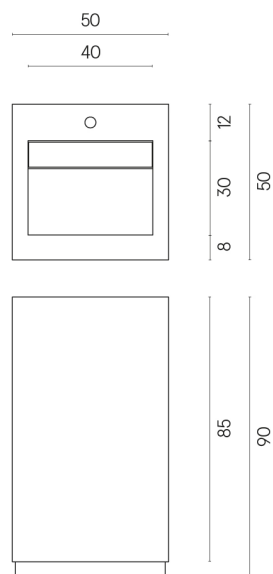

SCHEDA DI CONFIGURAZIONE

Cod. art.:

620810000014

Cube Evo

Washbasin 50

Rivestimento del
prodotto

Charme Advance
Crema Delicato Matt

I colori e le altre caratteristiche estetiche delle piastrelle presenti nelle illustrazioni presenti sul sito sono puramente indicativi. Guarda sempre i campioni di persona prima dell'acquisto.