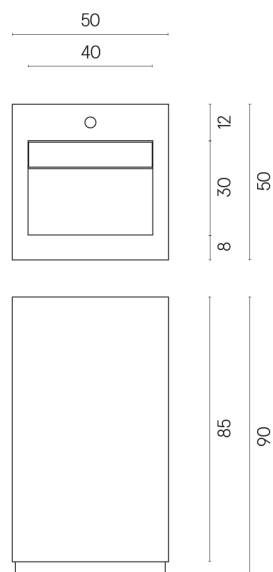

Cod. art.:

620810000014

Cube Evo

Washbasin 50

Rivestimento del
prodotto

Metropolis Glass
Powder Lux

I colori e le altre caratteristiche estetiche delle piastrelle presenti nelle illustrazioni presenti sul sito sono puramente indicativi. Guarda sempre i campioni di persona prima dell'acquisto.