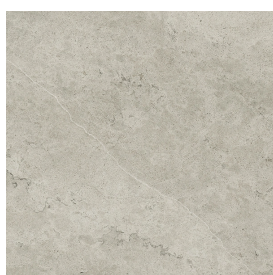

SCHEDA DI CONFIGURAZIONE

Cod. art.:

620810000014

Cube Evo

Washbasin 50

Rivestimento del
prodotto
Metropolis Absolut
Silver Matt

I colori e le altre caratteristiche estetiche delle piastrelle presenti nelle illustrazioni presenti sul sito sono puramente indicativi. Guarda sempre i campioni di persona prima dell'acquisto.