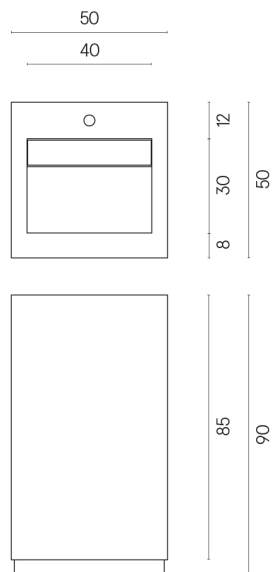

SCHEDA DI CONFIGURAZIONE

Cod. art.:

620810000014

Cube Evo

Washbasin 50

Rivestimento del
prodotto
Metropolis Imperial
Black Matt

I colori e le altre caratteristiche estetiche delle piastrelle presenti nelle illustrazioni presenti sul sito sono puramente indicativi. Guarda sempre i campioni di persona prima dell'acquisto.