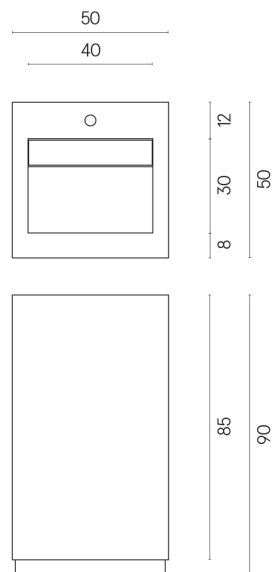

SCHEDA DI CONFIGURAZIONE

Cod. art.:

620810000014

Cube Evo

Washbasin 50

Rivestimento del
prodotto

Stellaris Madagascar
Dark Matt

I colori e le altre caratteristiche estetiche delle piastrelle presenti nelle illustrazioni presenti sul sito sono puramente indicativi. Guarda sempre i campioni di persona prima dell'acquisto.