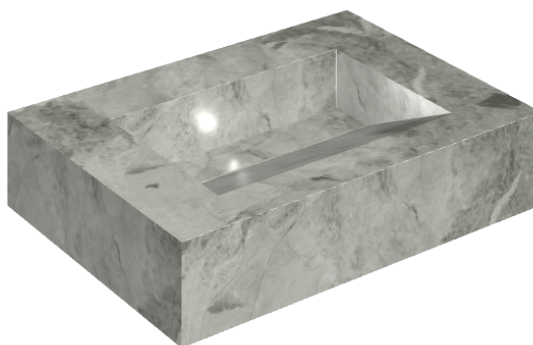

SCHEMA DI CONFIGURAZIONE

Cod. art.: 620810000010

Fly Evo

Washbasin 70

Rivestimento del
prodottoCharme Extra Silver
Matt

I colori e le altre caratteristiche estetiche delle piastrelle presenti nelle illustrazioni presenti sul sito sono puramente indicativi. Guarda sempre i campioni di persona prima dell'acquisto.