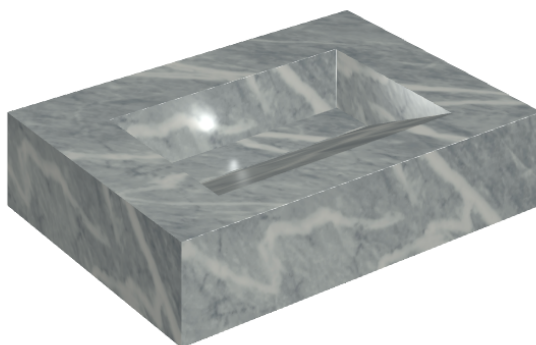

## Washbasin 70

Rivestimento del  
prodotto

Charme Extra Atlantic  
Matt

I colori e le altre caratteristiche estetiche delle piastrelle presenti nelle illustrazioni presenti sul sito sono puramente indicativi. Guarda sempre i campioni di persona prima dell'acquisto.