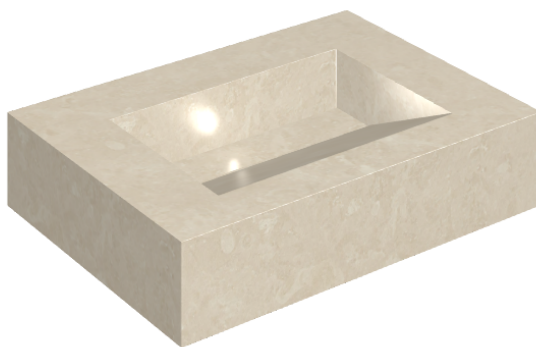

SCHEDA DI CONFIGURAZIONE

Cod. art.: 620810000010

Fly Evo

Washbasin 70

Rivestimento del
prodotto

Genesis Moon White
Matt

I colori e le altre caratteristiche estetiche delle piastrelle presenti nelle illustrazioni presenti sul sito sono puramente indicativi. Guarda sempre i campioni di persona prima dell'acquisto.