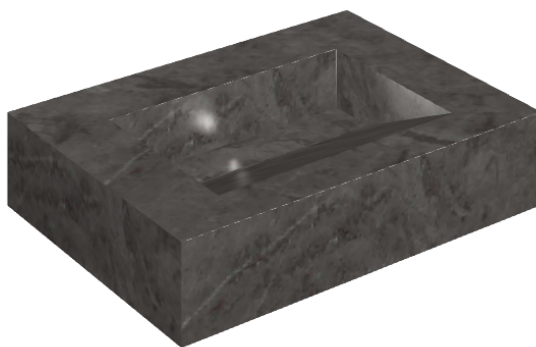

SCHEDA DI CONFIGURAZIONE

Cod. art.: 620810000010

Fly Evo

Washbasin 70

Rivestimento del
prodotto

Charme Evo Antracite
Matt

I colori e le altre caratteristiche estetiche delle piastrelle presenti nelle illustrazioni presenti sul sito sono puramente indicativi. Guarda sempre i campioni di persona prima dell'acquisto.