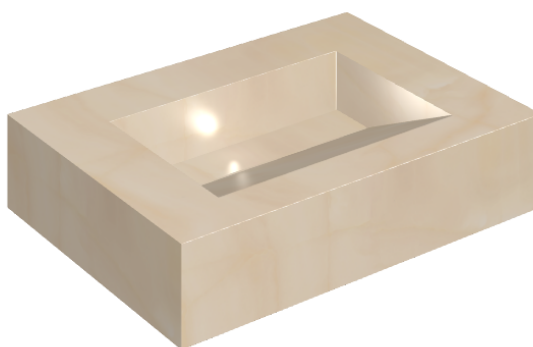

SCHEDA DI CONFIGURAZIONE

Cod. art.: 620810000010

Fly Evo

Washbasin 70

Rivestimento del
prodotto

Charme Evo Onyx Lux

I colori e le altre caratteristiche estetiche delle piastrelle presenti nelle illustrazioni presenti sul sito sono puramente indicativi. Guarda sempre i campioni di persona prima dell'acquisto.