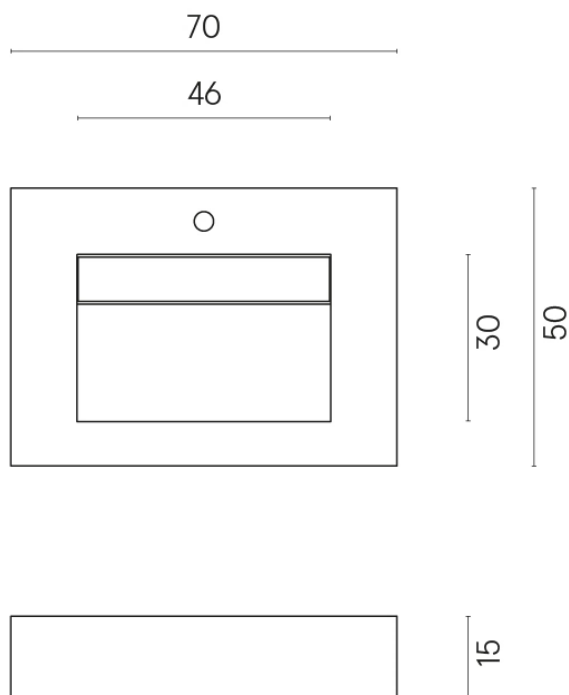

SCHEDA DI CONFIGURAZIONE

Cod. art.: 620810000010

Fly Evo

Washbasin 70

Rivestimento del
prodotto
Millennium Pure Matt

I colori e le altre caratteristiche estetiche delle piastrelle presenti nelle illustrazioni presenti sul sito sono puramente indicativi. Guarda sempre i campioni di persona prima dell'acquisto.