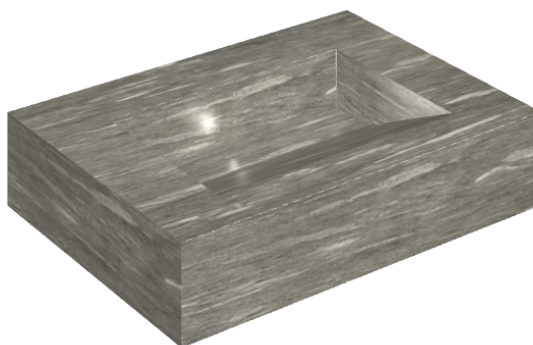

## Washbasin 70

Rivestimento del  
prodotto

Skyfall Grigio Alpino  
Matt

I colori e le altre caratteristiche estetiche delle piastrelle presenti nelle illustrazioni presenti sul sito sono puramente indicativi. Guarda sempre i campioni di persona prima dell'acquisto.