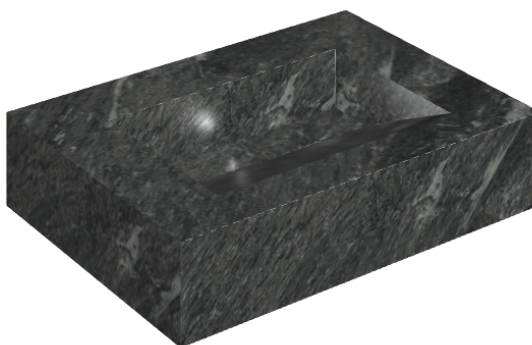

## Washbasin 70

Rivestimento del  
prodotto

Skyfall Nero Smeraldo  
Matt

I colori e le altre caratteristiche estetiche delle piastrelle presenti nelle illustrazioni presenti sul sito sono puramente indicativi. Guarda sempre i campioni di persona prima dell'acquisto.