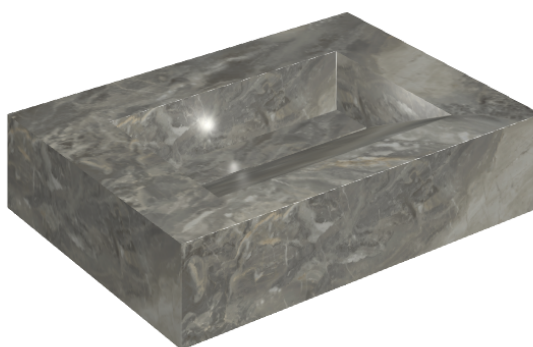

SCHEDA DI CONFIGURAZIONE

Cod. art.: 620810000010

Fly Evo

Washbasin 70

Rivestimento del
prodotto

Charme Deluxe Grigio
Orobico Matt

I colori e le altre caratteristiche estetiche delle piastrelle presenti nelle illustrazioni presenti sul sito sono puramente indicativi. Guarda sempre i campioni di persona prima dell'acquisto.