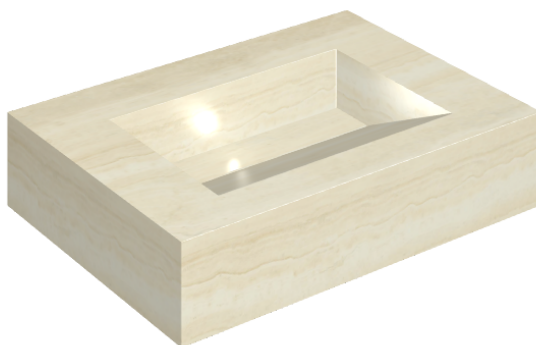

SCHEDA DI CONFIGURAZIONE

Cod. art.: 620810000010

Fly Evo

Washbasin 70

Rivestimento del
prodotto

Charme Advance
Alabastro White Matt

I colori e le altre caratteristiche estetiche delle piastrelle presenti nelle illustrazioni presenti sul sito sono puramente indicativi. Guarda sempre i campioni di persona prima dell'acquisto.