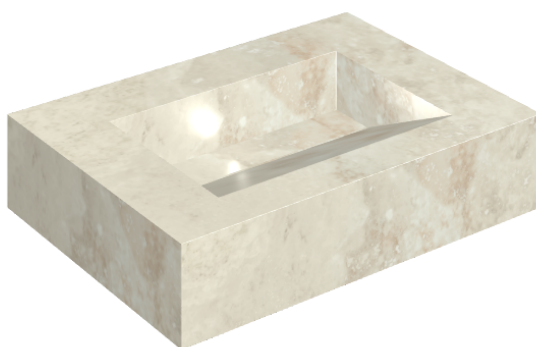

SCHEDA DI CONFIGURAZIONE

Cod. art.: 620810000010

Fly Evo

Washbasin 70

Rivestimento del
prodotto

Wonderful Life Pure
Matt

I colori e le altre caratteristiche estetiche delle piastrelle presenti nelle illustrazioni presenti sul sito sono puramente indicativi. Guarda sempre i campioni di persona prima dell'acquisto.