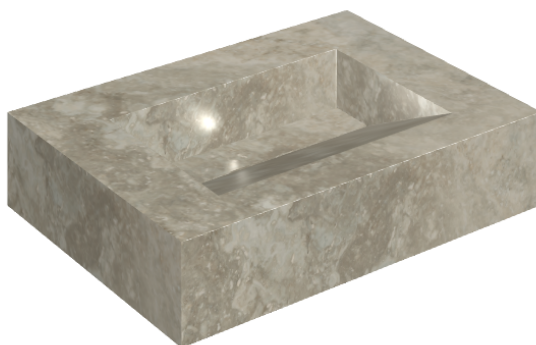

SCHEDA DI CONFIGURAZIONE

Cod. art.: 620810000010

Fly Evo

Washbasin 70

Rivestimento del
prodotto

Wonderful Life
Graphite Matt

I colori e le altre caratteristiche estetiche delle piastrelle presenti nelle illustrazioni presenti sul sito sono puramente indicativi. Guarda sempre i campioni di persona prima dell'acquisto.