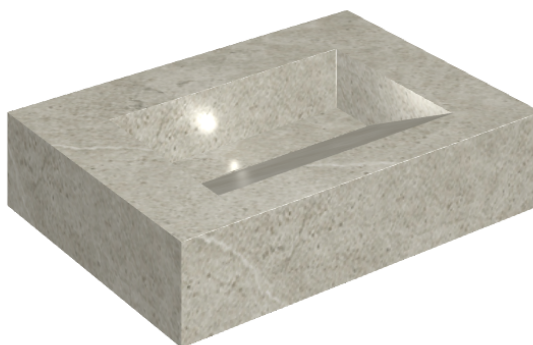

SCHEDA DI CONFIGURAZIONE

Cod. art.: 620810000010

Fly Evo

Washbasin 70

Rivestimento del
prodotto
Metropolis Absolut
Silver Matt

I colori e le altre caratteristiche estetiche delle piastrelle presenti nelle illustrazioni presenti sul sito sono puramente indicativi. Guarda sempre i campioni di persona prima dell'acquisto.

**Trova il punto vendita
autorizzato più vicino:**

<https://kz.italonceramica.ru/ru/home/dealer/>

ITALON HOME

© COPYRIGHT ITALON - АО Керамогранитный завод 142800, Россия, Московская область, г. Ступино, Староситненское шоссе, вл. 32 - Тел. +7 495 2251322 / Факс +7 495 2251346