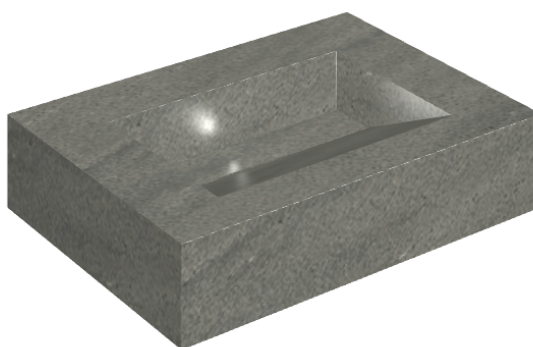

SCHEDA DI CONFIGURAZIONE

Cod. art.: 620810000010

Fly Evo

Washbasin 70

Rivestimento del
prodotto

Metropolis Graphtie
Dark Matt

I colori e le altre caratteristiche estetiche delle piastrelle presenti nelle illustrazioni presenti sul sito sono puramente indicativi. Guarda sempre i campioni di persona prima dell'acquisto.