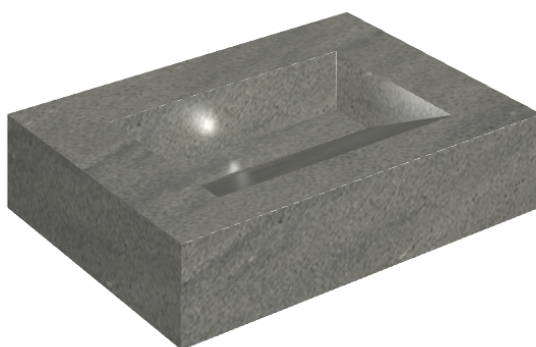

SCHEDA DI CONFIGURAZIONE

Cod. art.: 620810000010

## Washbasin 70

Rivestimento del  
prodotto

Metropolis Graphtie  
Dark Matt

I colori e le altre caratteristiche estetiche delle piastrelle presenti nelle illustrazioni presenti sul sito sono puramente indicativi. Guarda sempre i campioni di persona prima dell'acquisto.