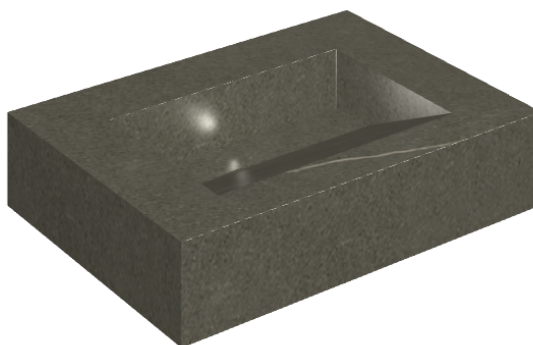

SCHEDA DI CONFIGURAZIONE

Cod. art.: 620810000010

## Washbasin 70

Rivestimento del  
prodotto  
Metropolis Arcadia  
Brown Matt

I colori e le altre caratteristiche estetiche delle piastrelle presenti nelle illustrazioni presenti sul sito sono puramente indicativi. Guarda sempre i campioni di persona prima dell'acquisto.