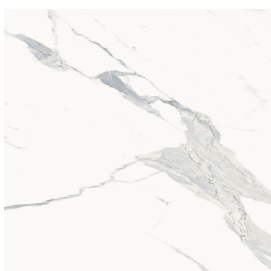

SCHEDA DI CONFIGURAZIONE

Cod. art.: 620810000010

Fly Evo

Washbasin 70

Rivestimento del
prodotto

Stellaris Statuario
White Matt

I colori e le altre caratteristiche estetiche delle piastrelle presenti nelle illustrazioni presenti sul sito sono puramente indicativi. Guarda sempre i campioni di persona prima dell'acquisto.