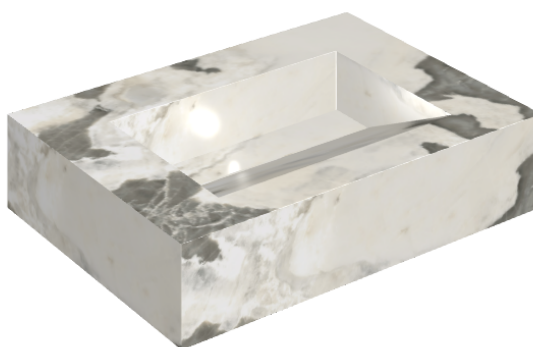

## Washbasin 70

Rivestimento del  
prodotto

Stellaris Dover Light  
Matt

I colori e le altre caratteristiche estetiche delle piastrelle presenti nelle illustrazioni presenti sul sito sono puramente indicativi. Guarda sempre i campioni di persona prima dell'acquisto.