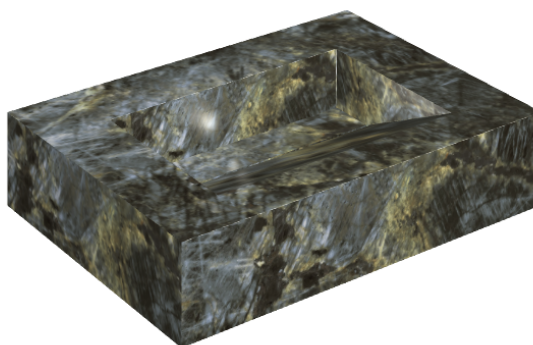

## Washbasin 70

Rivestimento del  
prodotto

Stellaris Madagascar  
Dark Matt

I colori e le altre caratteristiche estetiche delle piastrelle presenti nelle illustrazioni presenti sul sito sono puramente indicativi. Guarda sempre i campioni di persona prima dell'acquisto.