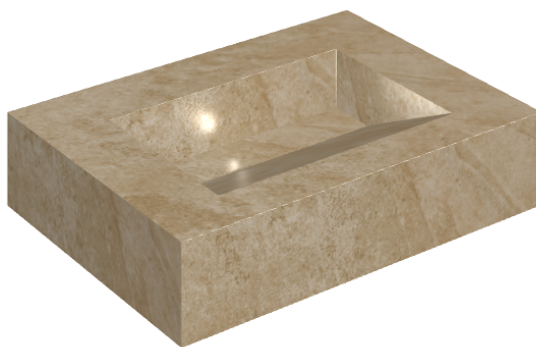

SCHEDA DI CONFIGURAZIONE

Cod. art.: 620810000010

Fly Evo

Washbasin 70

Rivestimento del
prodotto

Materia Helio Honed
Satin

I colori e le altre caratteristiche estetiche delle piastrelle presenti nelle illustrazioni presenti sul sito sono puramente indicativi. Guarda sempre i campioni di persona prima dell'acquisto.