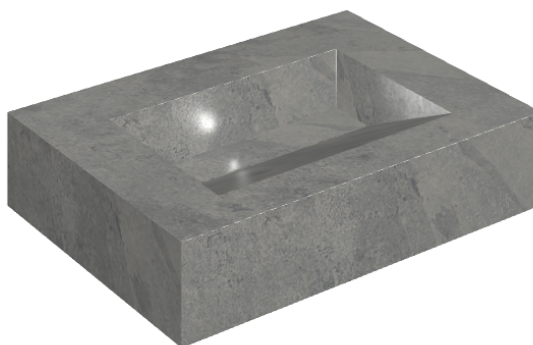

SCHEDA DI CONFIGURAZIONE

Cod. art.: 620810000010

Fly Evo

Washbasin 70

Rivestimento del
prodotto

Materia Carbonio
Honed Satin

I colori e le altre caratteristiche estetiche delle piastrelle presenti nelle illustrazioni presenti sul sito sono puramente indicativi. Guarda sempre i campioni di persona prima dell'acquisto.