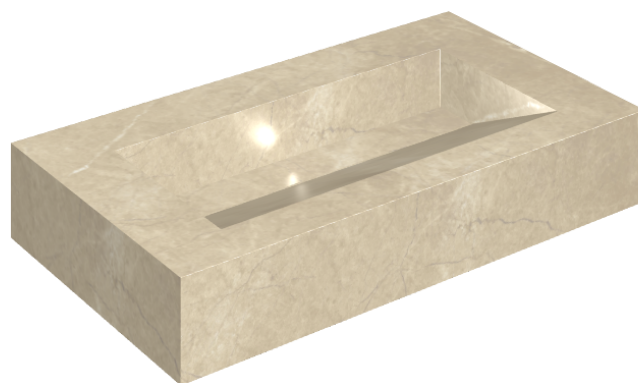

## Washbasin 90

Rivestimento del  
prodotto

Charme Extra Arcadia  
Matt

I colori e le altre caratteristiche estetiche delle piastrelle presenti nelle illustrazioni presenti sul sito sono puramente indicativi. Guarda sempre i campioni di persona prima dell'acquisto.