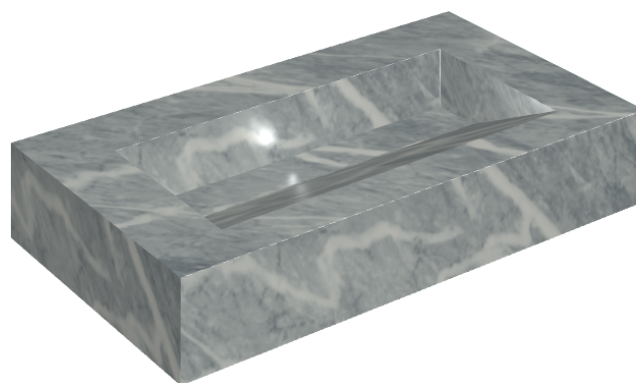

## Washbasin 90

Rivestimento del  
prodotto

Charme Extra Atlantic  
Matt

I colori e le altre caratteristiche estetiche delle piastrelle presenti nelle illustrazioni presenti sul sito sono puramente indicativi. Guarda sempre i campioni di persona prima dell'acquisto.