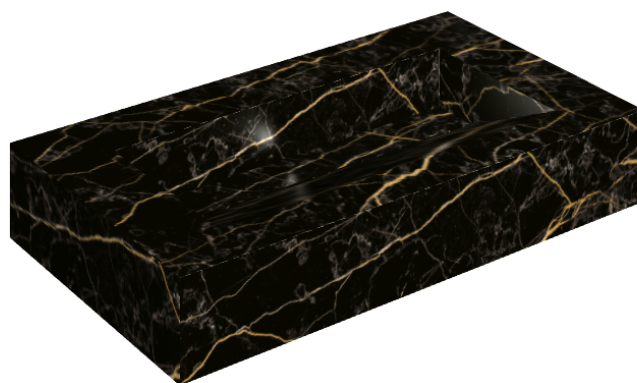

## Washbasin 90

Rivestimento del  
prodotto

Charme Extra Laurent  
Matt

I colori e le altre caratteristiche estetiche delle piastrelle presenti nelle illustrazioni presenti sul sito sono puramente indicativi. Guarda sempre i campioni di persona prima dell'acquisto.