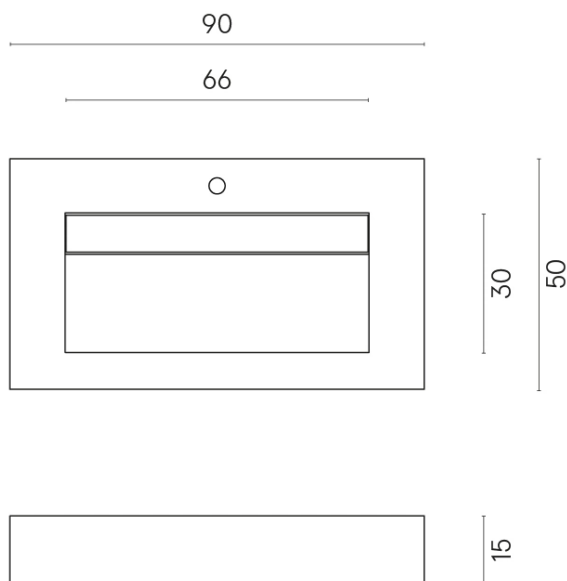

SCHEDA DI CONFIGURAZIONE

Cod. art.: 620810000011

Fly Evo

Washbasin 90

Rivestimento del
prodotto

Genesis Moon White
Matt

I colori e le altre caratteristiche estetiche delle piastrelle presenti nelle illustrazioni presenti sul sito sono puramente indicativi. Guarda sempre i campioni di persona prima dell'acquisto.