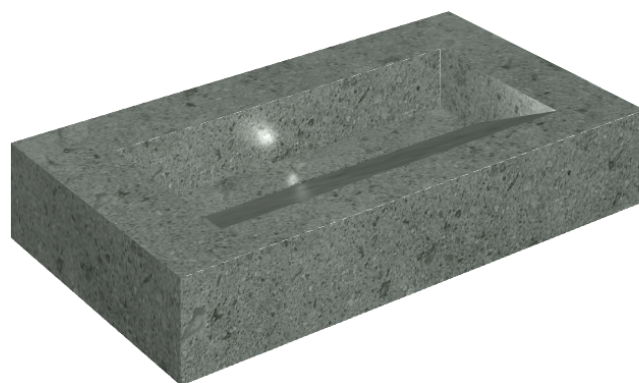

SCHEDA DI CONFIGURAZIONE

Cod. art.: 620810000011

Fly Evo

Washbasin 90

Rivestimento del
prodotto

Genesis Saturn Grey
Matt

I colori e le altre caratteristiche estetiche delle piastrelle presenti nelle illustrazioni presenti sul sito sono puramente indicativi. Guarda sempre i campioni di persona prima dell'acquisto.