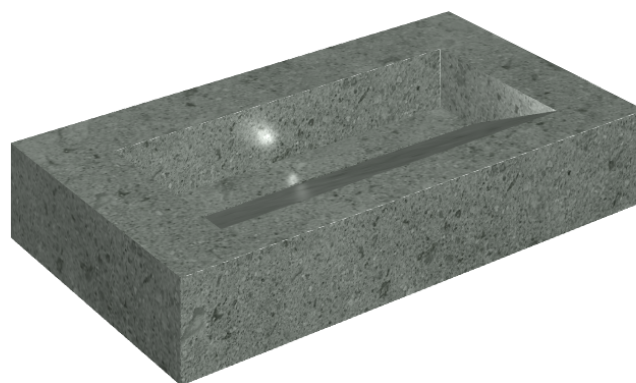

SCHEDA DI CONFIGURAZIONE

Cod. art.: 620810000011

Fly Evo

Washbasin 90

Rivestimento del
prodotto

Genesis Saturn Grey
Matt

I colori e le altre caratteristiche estetiche delle piastrelle presenti nelle illustrazioni presenti sul sito sono puramente indicativi. Guarda sempre i campioni di persona prima dell'acquisto.