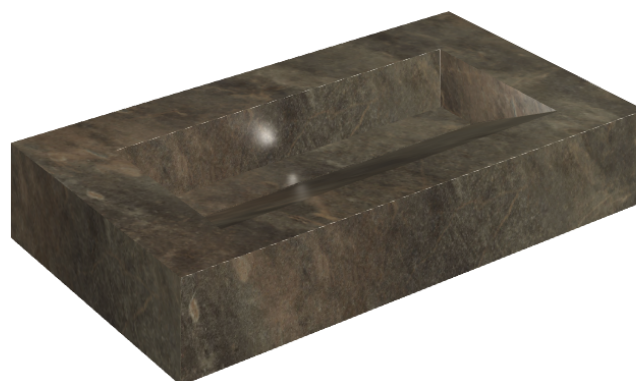

SCHEDA DI CONFIGURAZIONE

Cod. art.: 620810000011

Fly Evo

Washbasin 90

Rivestimento del
prodotto

Genesis Mercury
Brown Matt

I colori e le altre caratteristiche estetiche delle piastrelle presenti nelle illustrazioni presenti sul sito sono puramente indicativi. Guarda sempre i campioni di persona prima dell'acquisto.