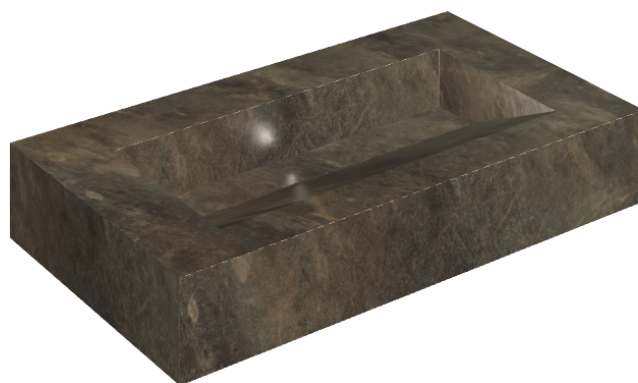

# Fly Evo

## Washbasin 90

Rivestimento del  
prodotto

Genesis Mercury  
Brown Matt

I colori e le altre caratteristiche estetiche delle piastrelle presenti nelle illustrazioni presenti sul sito sono puramente indicativi. Guarda sempre i campioni di persona prima dell'acquisto.