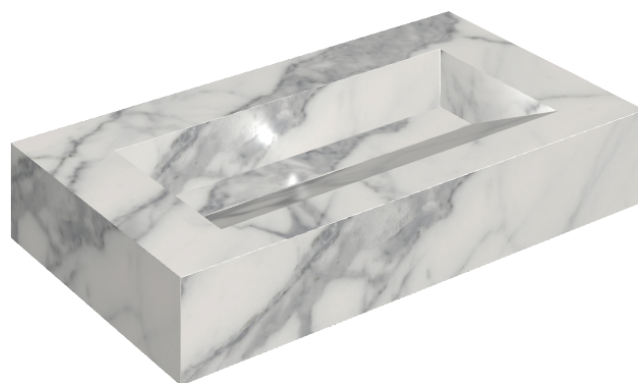

## Washbasin 90

Rivestimento del  
prodotto

Charme Evo Statuario  
Matt

I colori e le altre caratteristiche estetiche delle piastrelle presenti nelle illustrazioni presenti sul sito sono puramente indicativi. Guarda sempre i campioni di persona prima dell'acquisto.