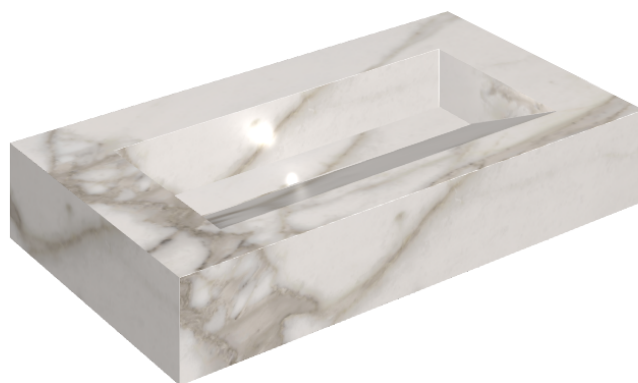

SCHEDA DI CONFIGURAZIONE

Cod. art.: 620810000011

Fly Evo

Washbasin 90

Rivestimento del
prodotto

Charme Evo
Calacatta Matt

I colori e le altre caratteristiche estetiche delle piastrelle presenti nelle illustrazioni presenti sul sito sono puramente indicativi. Guarda sempre i campioni di persona prima dell'acquisto.

Trova il punto vendita
autorizzato più vicino:

<https://kz.italonceramica.ru/ru/home/dealer/>