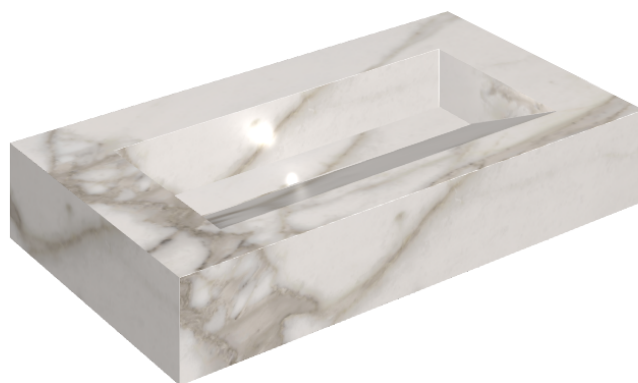

## Washbasin 90

Rivestimento del  
prodotto

Charme Evo  
Calacatta Matt

I colori e le altre caratteristiche estetiche delle piastrelle presenti nelle illustrazioni presenti sul sito sono puramente indicativi. Guarda sempre i campioni di persona prima dell'acquisto.