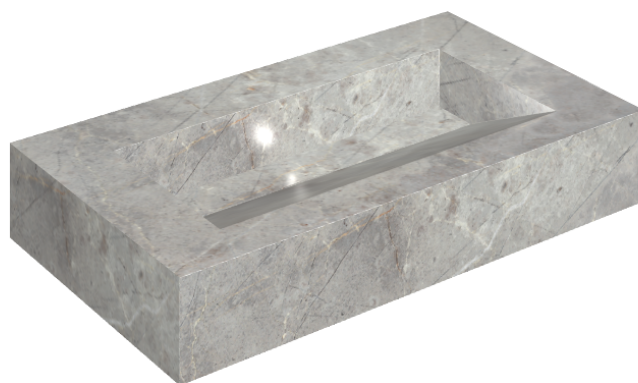

## Washbasin 90

Rivestimento del  
prodotto

Charme Evo Imperiale  
Matt

I colori e le altre caratteristiche estetiche delle piastrelle presenti nelle illustrazioni presenti sul sito sono puramente indicativi. Guarda sempre i campioni di persona prima dell'acquisto.