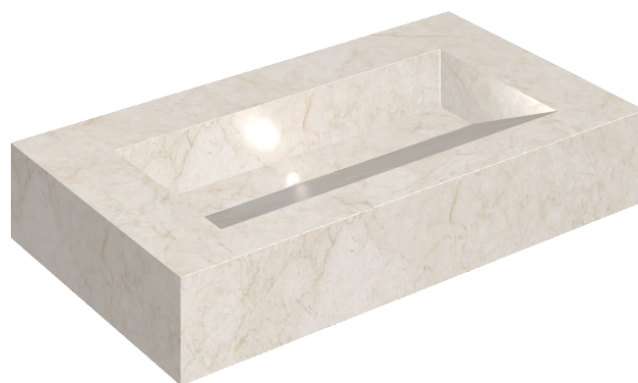

SCHEDA DI CONFIGURAZIONE

Cod. art.: 620810000011

Fly Evo

Washbasin 90

Rivestimento del
prodotto

Contempora Pure
Matt

I colori e le altre caratteristiche estetiche delle piastrelle presenti nelle illustrazioni presenti sul sito sono puramente indicativi. Guarda sempre i campioni di persona prima dell'acquisto.