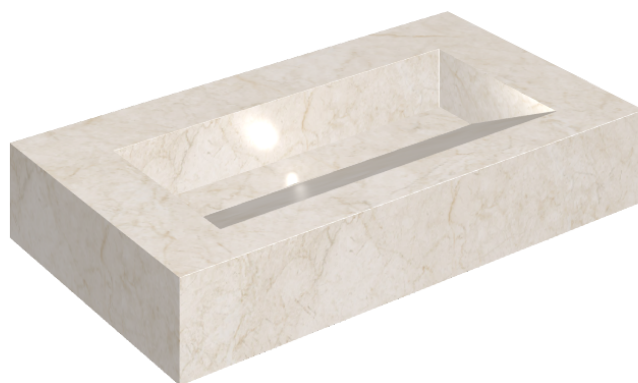

SCHEMA DI CONFIGURAZIONE

Cod. art.: 620810000011

Fly Evo

Washbasin 90

Rivestimento del
prodottoContempora Pure
Matt

I colori e le altre caratteristiche estetiche delle piastrelle presenti nelle illustrazioni presenti sul sito sono puramente indicativi. Guarda sempre i campioni di persona prima dell'acquisto.