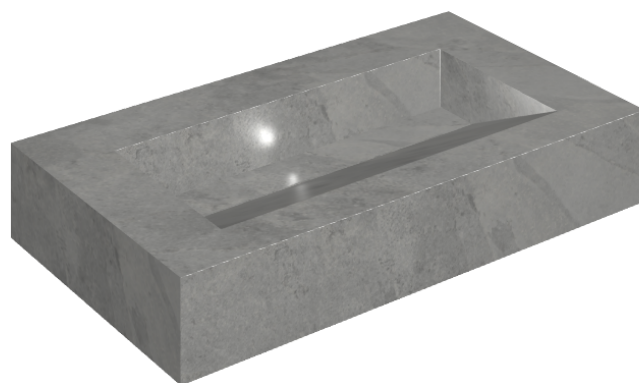

SCHEDA DI CONFIGURAZIONE

Cod. art.: 620810000011

Fly Evo

Washbasin 90

Rivestimento del
prodotto

Materia Carbonio
Matt

I colori e le altre caratteristiche estetiche delle piastrelle presenti nelle illustrazioni presenti sul sito sono puramente indicativi. Guarda sempre i campioni di persona prima dell'acquisto.