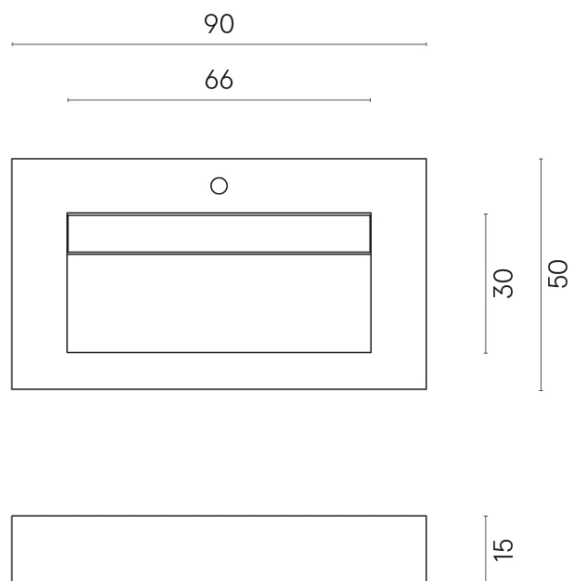

SCHEDA DI CONFIGURAZIONE

Cod. art.: 620810000011

Fly Evo

Washbasin 90

Rivestimento del
prodotto
Materia Titanio Matt

I colori e le altre caratteristiche estetiche delle piastrelle presenti nelle illustrazioni presenti sul sito sono puramente indicativi. Guarda sempre i campioni di persona prima dell'acquisto.