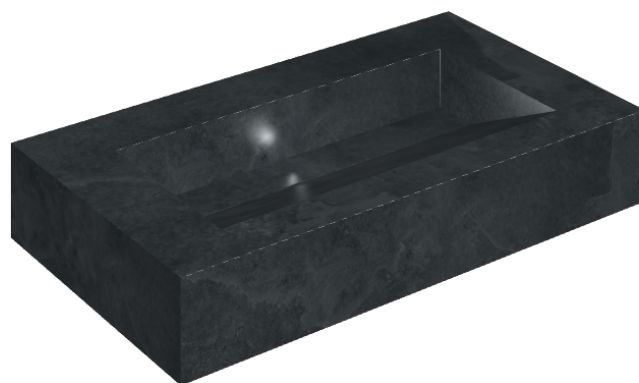

SCHEDA DI CONFIGURAZIONE

Cod. art.: 620810000011

Fly Evo

Washbasin 90

Rivestimento del
prodotto
Materia Titanio Matt

I colori e le altre caratteristiche estetiche delle piastrelle presenti nelle illustrazioni presenti sul sito sono puramente indicativi. Guarda sempre i campioni di persona prima dell'acquisto.