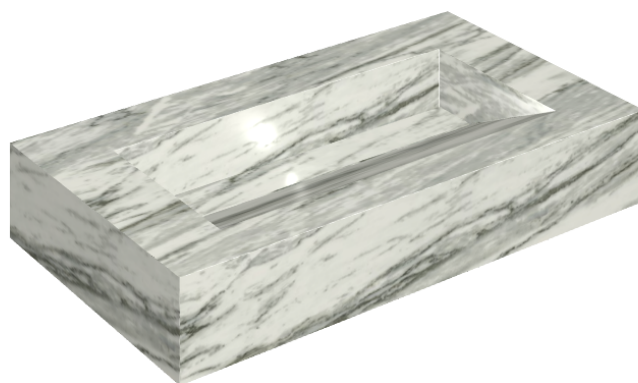

SCHEDA DI CONFIGURAZIONE

Cod. art.: 620810000011

Fly Evo

Washbasin 90

Rivestimento del
prodotto

Skyfall Bianco
Paradiso Matt

I colori e le altre caratteristiche estetiche delle piastrelle presenti nelle illustrazioni presenti sul sito sono puramente indicativi. Guarda sempre i campioni di persona prima dell'acquisto.