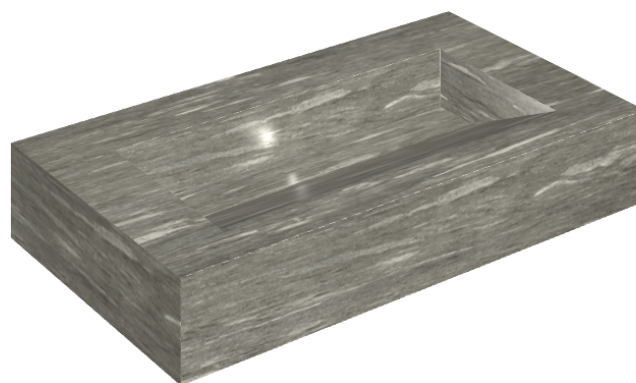

SCHEDA DI CONFIGURAZIONE

Cod. art.: 620810000011

Fly Evo

Washbasin 90

Rivestimento del
prodotto

Skyfall Grigio Alpino
Matt

I colori e le altre caratteristiche estetiche delle piastrelle presenti nelle illustrazioni presenti sul sito sono puramente indicativi. Guarda sempre i campioni di persona prima dell'acquisto.