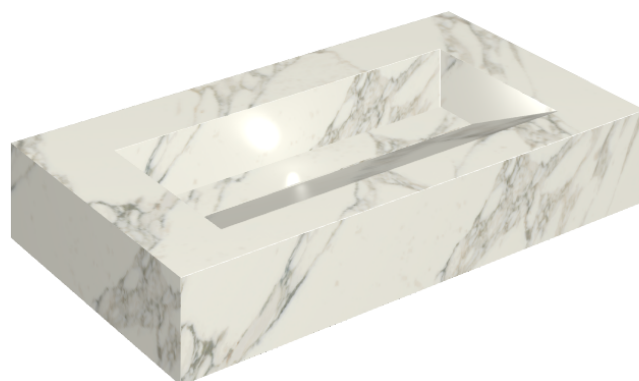

SCHEDA DI CONFIGURAZIONE

Cod. art.: 620810000011

Fly Evo

Washbasin 90

Rivestimento del
prodotto

Charme Deluxe
Arabescato White
Matt

I colori e le altre caratteristiche estetiche delle piastrelle presenti nelle illustrazioni presenti sul sito sono puramente indicativi. Guarda sempre i campioni di persona prima dell'acquisto.