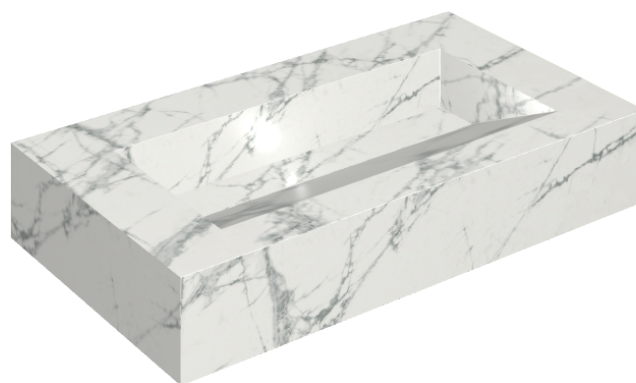

SCHEDA DI CONFIGURAZIONE

Cod. art.: 620810000011

Fly Evo

Washbasin 90

Rivestimento del
prodotto

Charme Deluxe
Invisible White Matt

I colori e le altre caratteristiche estetiche delle piastrelle presenti nelle illustrazioni presenti sul sito sono puramente indicativi. Guarda sempre i campioni di persona prima dell'acquisto.