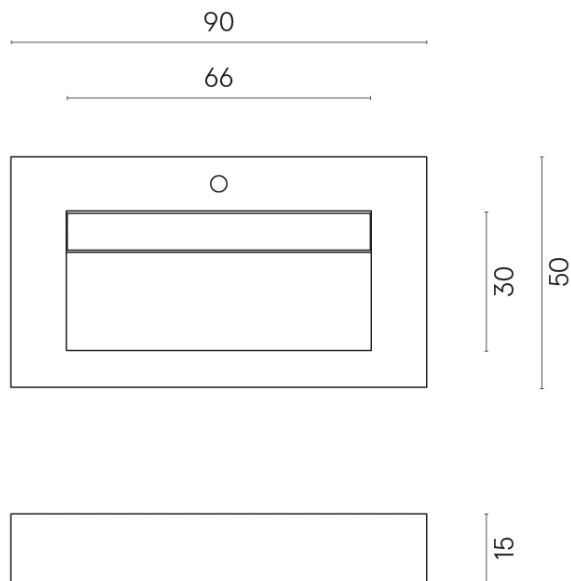

Cod. art.:

620810000011

Fly Evo

Washbasin 90

Rivestimento del
prodotto

Charme Deluxe
Statuario Fantastico
Matt

I colori e le altre caratteristiche estetiche delle piastrelle presenti nelle illustrazioni presenti sul sito sono puramente indicativi. Guarda sempre i campioni di persona prima dell'acquisto.