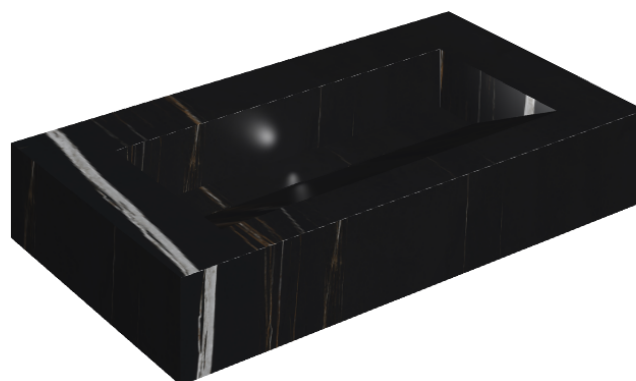

SCHEDA DI CONFIGURAZIONE

Cod. art.: 620810000011

Fly Evo

Washbasin 90

Rivestimento del
prodotto

Charme Deluxe
Sahara Noir Matt

I colori e le altre caratteristiche estetiche delle piastrelle presenti nelle illustrazioni presenti sul sito sono puramente indicativi. Guarda sempre i campioni di persona prima dell'acquisto.