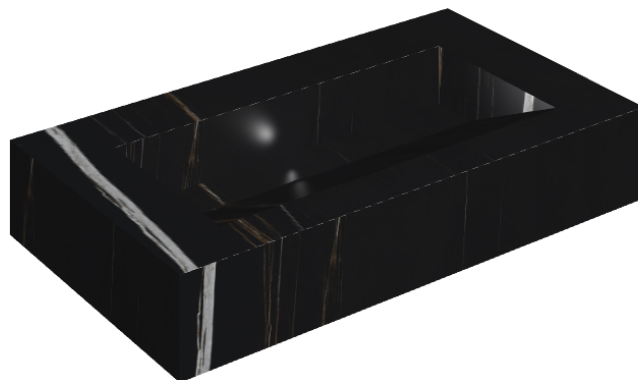

SCHEDA DI CONFIGURAZIONE

Cod. art.: 620810000011

## Washbasin 90

Rivestimento del  
prodotto

Charme Deluxe  
Sahara Noir Matt

I colori e le altre caratteristiche estetiche delle piastrelle presenti nelle illustrazioni presenti sul sito sono puramente indicativi. Guarda sempre i campioni di persona prima dell'acquisto.