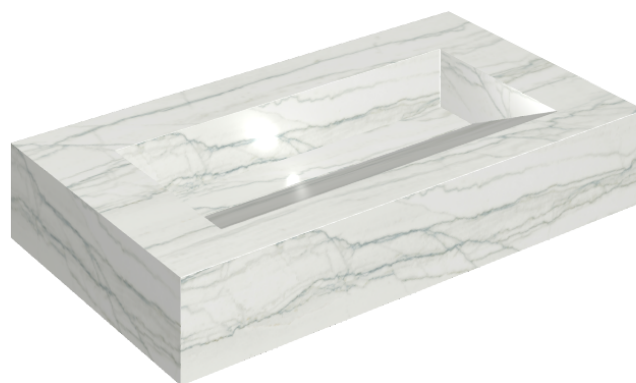

SCHEDA DI CONFIGURAZIONE

Cod. art.: 620810000011

Fly Evo

Washbasin 90

Rivestimento del
prodotto

Charme Advance
Platinum White Matt

I colori e le altre caratteristiche estetiche delle piastrelle presenti nelle illustrazioni presenti sul sito sono puramente indicativi. Guarda sempre i campioni di persona prima dell'acquisto.