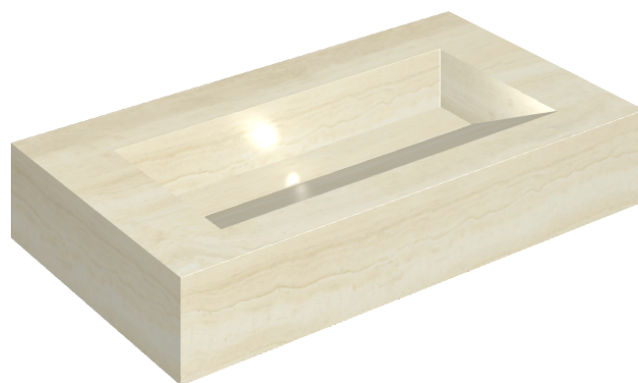

## Washbasin 90

Rivestimento del  
prodotto

Charme Advance  
Alabastro White Matt

I colori e le altre caratteristiche estetiche delle piastrelle presenti nelle illustrazioni presenti sul sito sono puramente indicativi. Guarda sempre i campioni di persona prima dell'acquisto.