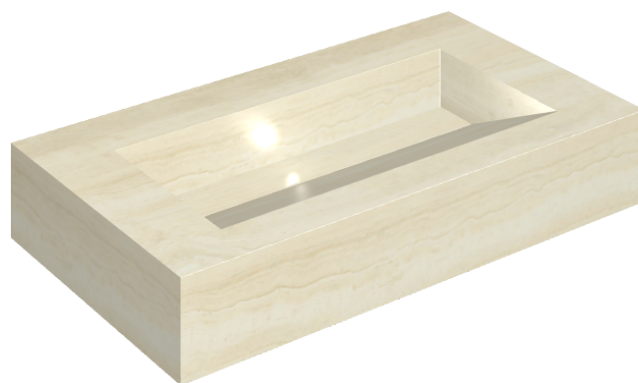

SCHEDA DI CONFIGURAZIONE

Cod. art.: 620810000011

Fly Evo

Washbasin 90

Rivestimento del
prodotto

Charme Advance
Alabastro White Matt

I colori e le altre caratteristiche estetiche delle piastrelle presenti nelle illustrazioni presenti sul sito sono puramente indicativi. Guarda sempre i campioni di persona prima dell'acquisto.